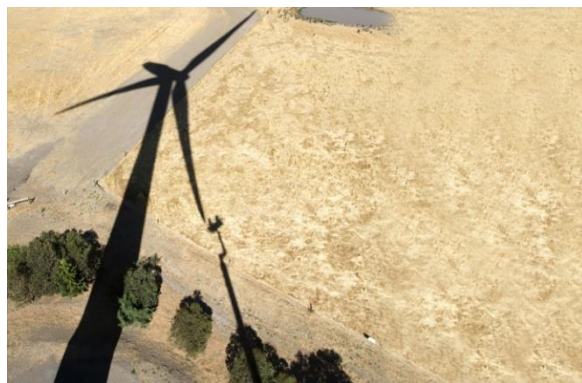

Oder Sonderfahrzeuge wie 2-Wegen-Arbeitsbühnen oder Raupenarbeitsbühnen

**Mit der Firma Bronto-Skylift bewegen wir uns in der Königsklasse der LKW-Arbeitsbühnen: 17 bis 112 Meter Arbeitshöhe.**

**Industriearbeitsbühnen der XR-Reihe** mit Arbeitshöhen von 56 und 70 Metern und einer seitlichen Reichweite von bis zu 40 Metern.

**Oder der HLA-Reihe**, Arbeitsbühnen für große Höhen. 90 bis 112 Meter Arbeitshöhe und eine seitliche Reichweite von bis zu 33 Metern und einer Korblast von 700 KG.

**Kommunale- und Industrie-Feuerwehren, Schaum- und Wasser-Türme**, von 17 bis 112 Metern, mit schier endlosen Möglichkeiten, um den Bronto Skylift exakt an die Anforderungen und Bedürfnissen an zu passen.