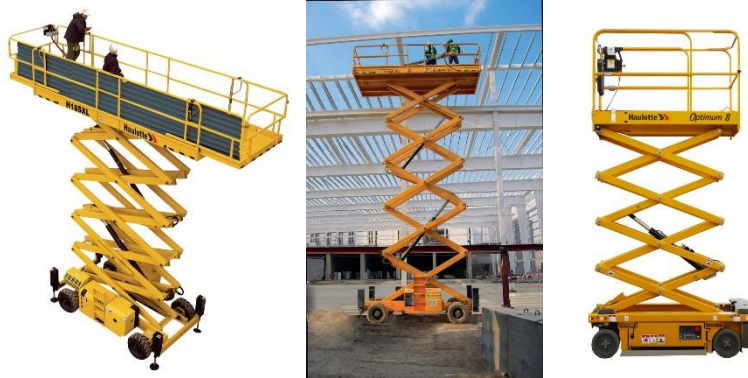

Oder Sonderfahrzeuge wie 2-Wegen-Arbeitsbühnen oder Raupenarbeitsbühnen

**Mit der Firma Bronto-Skylift bewegen wir uns in der Königsklasse der LKW-Arbeitsbühnen: 17 bis 112 Meter Arbeitshöhe.**

**Industriearbeitsbühnen der XR-Reihe** mit Arbeitshöhen von 56 und 70 Metern und einer seitlichen Reichweite von bis zu 40 Metern.

**Oder der HLA-Reihe**, Arbeitsbühnen für große Höhen. 90 bis 112 Meter Arbeitshöhe und eine seitliche Reichweite von bis zu 33 Metern und einer Korblast von 700 KG.

**Kommunale- und Industrie-Feuerwehren, Schaum- und Wasser-Türme**, von 17 bis 112 Metern, mit schier endlosen Möglichkeiten, um den Bronto Skylift exakt an die Anforderungen und Bedürfnissen an zu passen.

2. **Scherenarbeitsbühnen** mit Arbeitshöhen von 7 bis 18 Metern.  
Indoor, Outdoor, 4WD, Elektrisch oder mit Diesel. Leistungsstark für korb-Lasten bis 480 KG.

3. **Teleskop-Arbeitsbühnen**, die Outdoorprofis, geländegängig, von 14 bis 43 Metern.

4. **Gelenkteleskop-Arbeitsbühnen** für normale Untergründe oder geländegängig, von 12 bis 41 Meter, elektrisch oder als Diesel.

5. **Mast-Arbeitsbühnen**, klein, handlich, wendig.  
Ideal für enge Gänge zwischen Regalen. Arbeitshöhen von 6 bis 10 Metern.