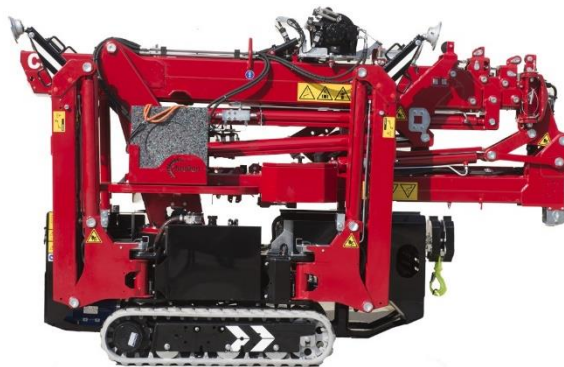

4. **Gelenkteleskop-Arbeitsbühnen** für normale Untergründe oder geländegängig, von 12 bis 41 Meter, elektrisch oder als Diesel.

5. **Mast-Arbeitsbühnen**, klein, handlich, wendig.  
Ideal für enge Gänge zwischen Regalen. Arbeitshöhen von 6 bis 10 Metern.

7. **Teleskopstapler** eignen sich für sämtliche Anforderungen von Materialtransport bis zu Erdarbeiten oder dem Transport von unhandlichen Waren mittels Schlaufenhebebändern.  
Hubhöhen von 8 bis 17 Metern.

8. **Minikrane** der Marke **Hoeflon**. Kompakt, einfach in der Bedienung und leistungsstark wie ein großer Kran.

Der C1 ist ein kleiner Kraftprotz, welcher trotz seiner winzigen Abmessungen 600 kg tragen kann und eine Hubhöhe von 5,6 Metern.

Der C4 ist gut einsetzbar. Knapp 2 Tonnen Kapazität und einer Hakenhöhe von 15 Metern sind ideal für mittlere Einsatzbereiche.

Der C6 ist der starke Alleskönner! Unglaublich was dieser kompakte Kran für Leistungen schafft! Eine beachtliche Hakenhöhe von 17 Metern und eine maximale Traglast von 3.000 kg. Und dabei fährt er (mit Diesel oder elektrisch) durch jeden Standard-Tür. Abmessungen: (LxBxH) 3,14 x 0,75 x 1,95 Meter.